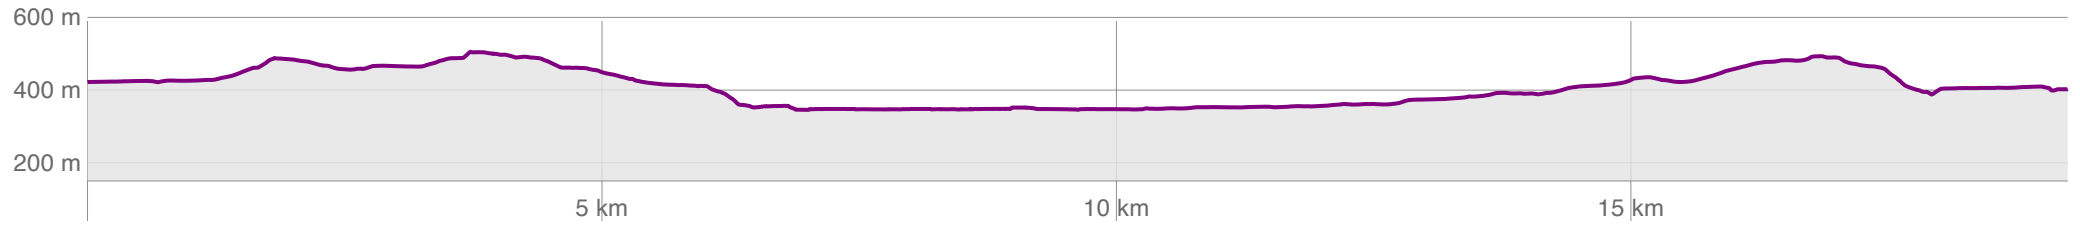

Rafz - Andelfingen | 11.5.2026 | Tour

→ 19.2 km ↗ 354 m ↘ 367 m ⌚ 04 h 55 min 🏔️ 505 m 📉 346 m